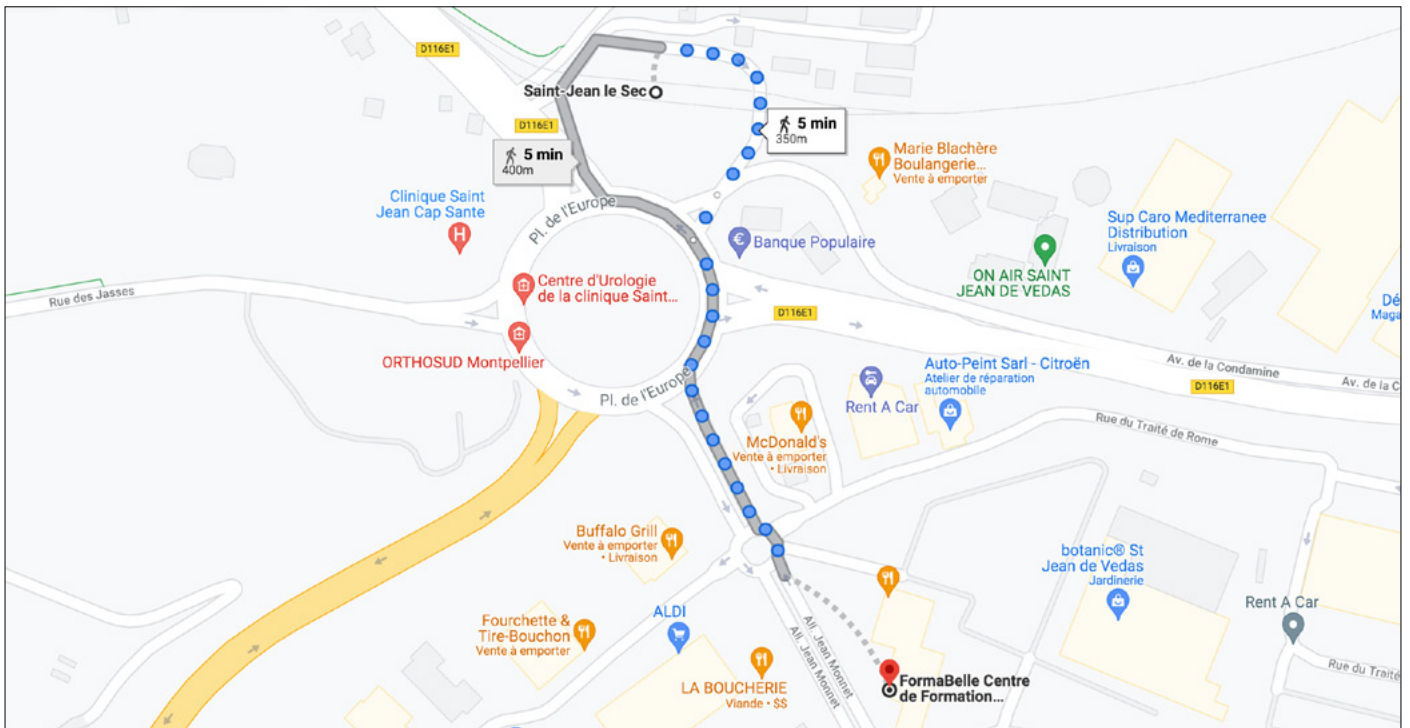

FORMABELLE → TRAMWAY

ITINERAIRE

à pied du centre de formation à l'arrêt de tramway « Saint-jean-le-sec »

IMPORTANT

Nous vous rappelons que la ponctualité des stagiaires est essentielle au bon déroulement des formations. Il vous sera donc demandé de vous présenter à l'accueil du centre 5 minutes avant l'heure de votre formation.